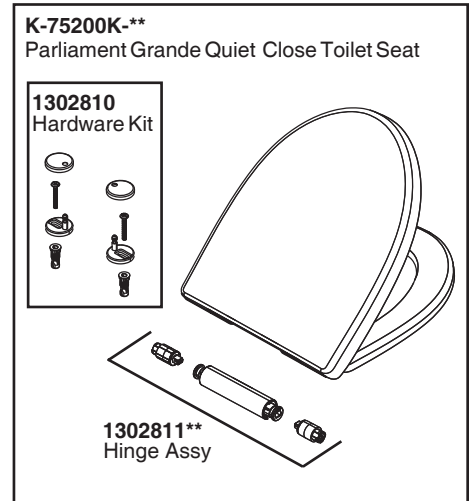

| Model Toilet | Bowl | Tank | Seat |
|--------------|-------------|-------------|-------------|
| K-24099K-** | K-76077K-** | K-76616K-** | K-75200K-** |

**Finish/color code must be specified when ordering.