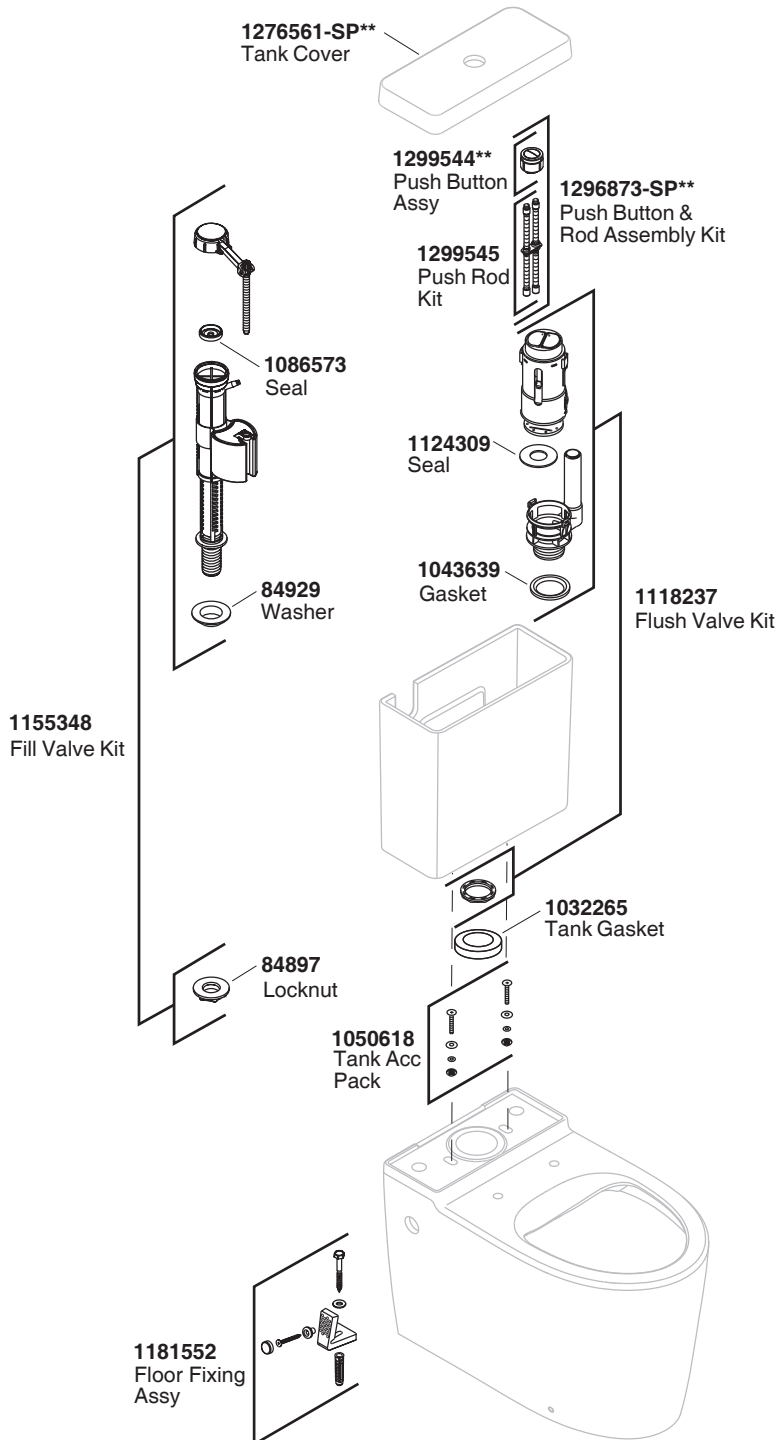

| Model Toilet | Bowl | Tank | Seat |
|--------------|-------------|-------------|-------------|
| K-24099K-** | K-76077K-** | K-76616K-** | K-75200K-** |

**Finish/color code must be specified when ordering.