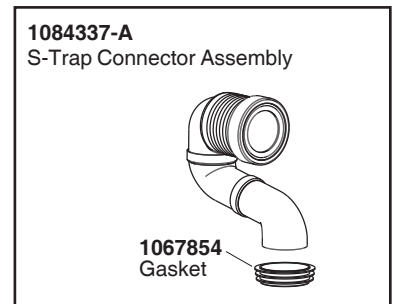

| Model Toilet | Bowl | Tank | Seat |
|--------------|-------------|-------------|-------------|
| K-24099K-** | K-76077K-** | K-76616K-** | K-75200K-** |

**Finish/color code must be specified when ordering.